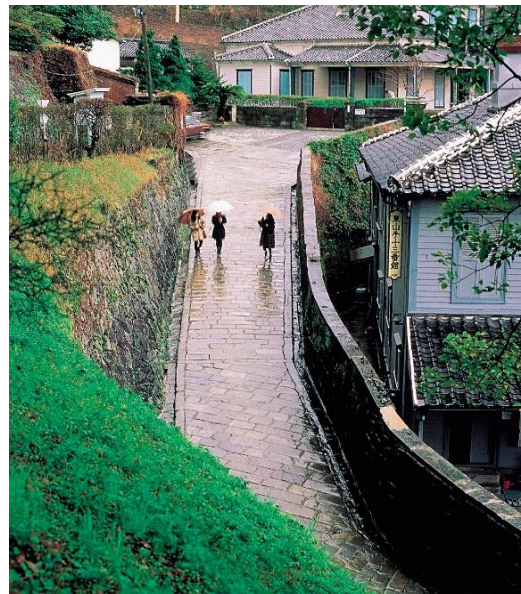

長崎県のみどころ(イメージ)

平和祈念像（うしろ姿）

馬込教会（長崎市伊王島）

教会の写真掲載については
長崎大司教区の許可をいただいています。

寺院と教会（平戸市）

いのり

日本二十六聖人記念館

世界遺産

軍艦島

グラバー園（旧グラバー住宅）

オランダ坂

エキゾチック

ハウステンボス全景 ©ハウステンボス/J-19477

ハウステンボス(フラワーロード) ©ハウステンボス/J-19477

にぎわい(まつり)

龍踊り
(長崎くんち)

自然

大瀬崎灯台
(福江島)

龍觀山展望台より若松大橋

筒城浜海水浴場（壱岐）

烏帽子岳展望台（対馬浅茅湾）