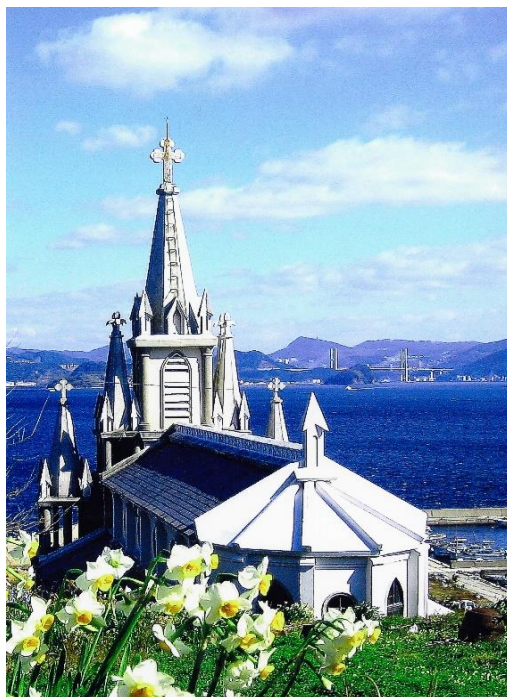

長崎県のみどころ(イメージ)

平和祈念像（うしろ姿）

馬込教会（長崎市伊王島）

教会の写真掲載については
長崎大司教区の許可をいただいています。

寺院と教会（平戸市）

いのり

日本二十六聖人記念館

世界遺産

軍艦島

グラバー園（旧グラバー住宅）

オランダ坂

エキゾチック

ハウステンボス全景 ©ハウステンボス/J-19477

ハウステンボス(フラワーロード) ©ハウステンボス/J-19477

にぎわい(まつり)

龍踊り
(長崎くんち)

自然

大瀬崎灯台
(福江島)

龍觀山展望台より若松大橋

筒城浜海水浴場（壱岐）

烏帽子岳展望台（対馬浅茅湾）